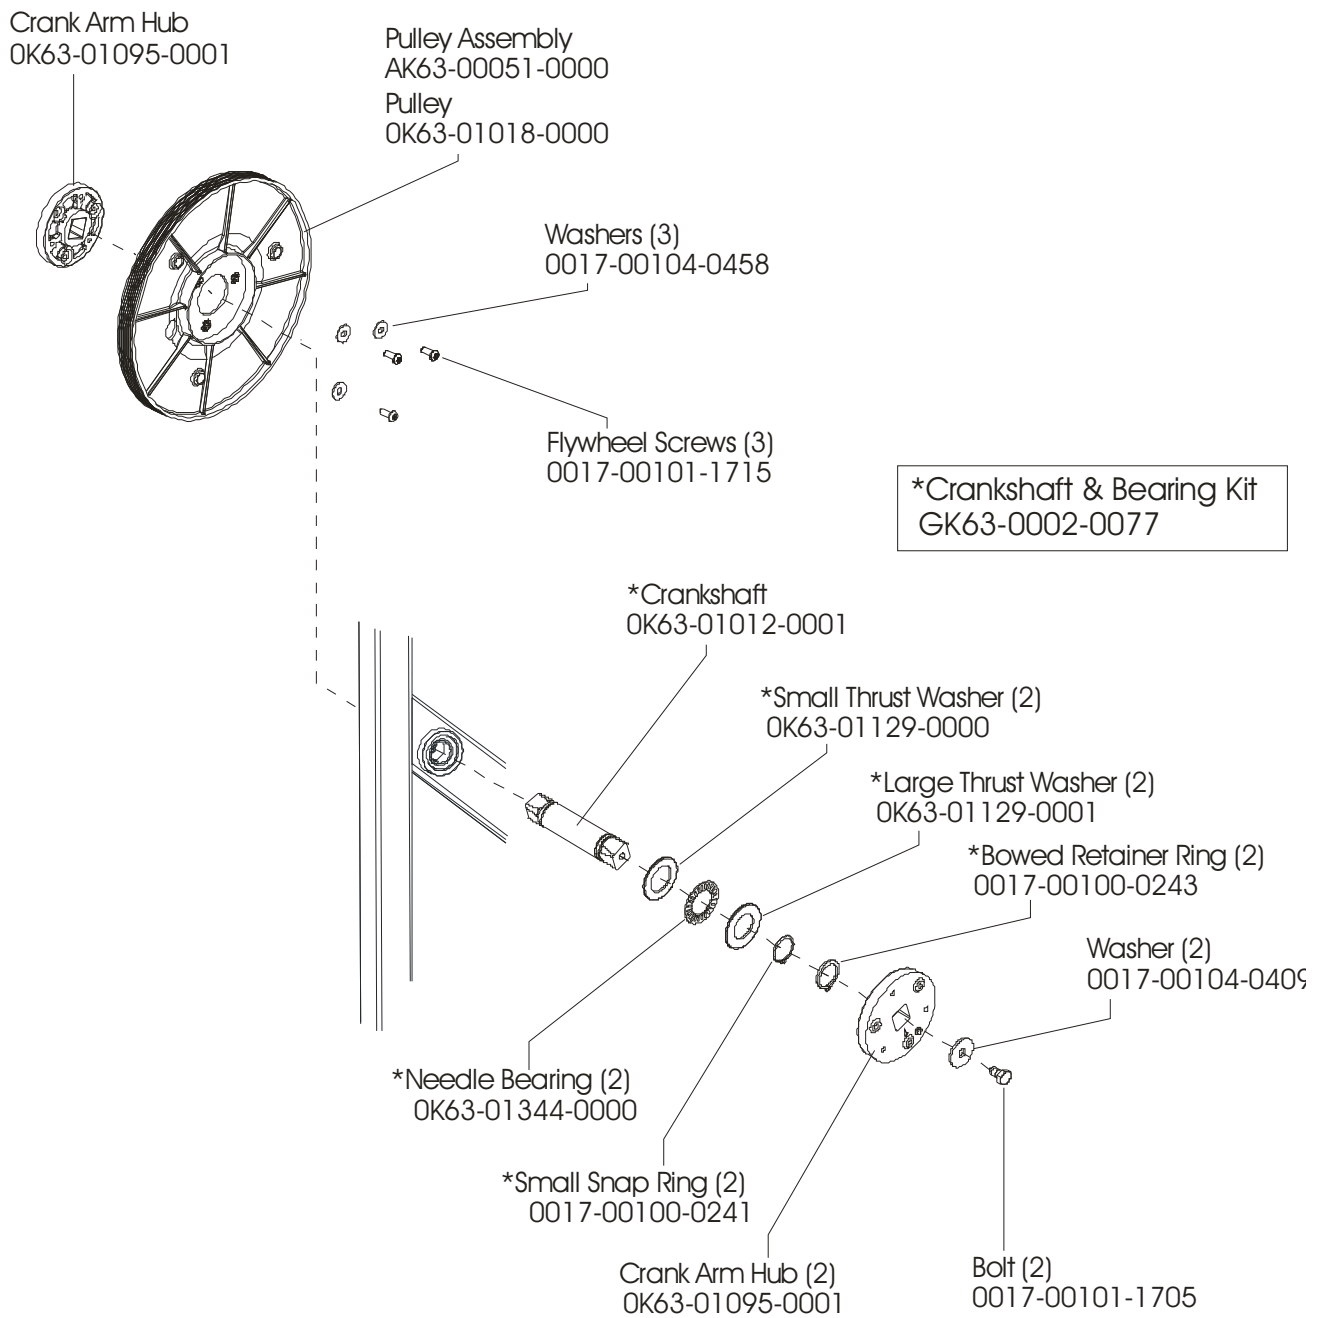

LIFECYCLE C9
C9-0100-04
SN BCS100000 & UP

Console Assembly	Overlay Bezel
AK63-00152-0001 Eng Met	AK63-00154-0001 Eng Met
AK63-00152-0003 Ger Met	AK63-00154-0003 Ger Met
AK63-00152-0004 Spn Met	AK63-00154-0004 Spn Met
AK63-00152-0006 Jap Met	AK63-00154-0006 Jap Met
AK63-00152-0007 Frn Met	AK63-00154-0007 Frn Met
AK63-00152-0008 Itl Met	AK63-00154-0008 Itl Met
AK63-00152-0009 Itl Met	AK63-00154-0009 Itl Met
AK63-00152-0010 Por Met	AK63-00154-0010 Por Met

LIFECYCLE C9
Crankshaft Assembly

C9-0100-04
SN BCS100000 & UP

Alternator Belt
OK63-01065-0000

Intermediate Belt
OK63-01066-0000

LIFECYCLE C9
General Assembly

C9-0100-03 SN CBG100930 & UP
C9-0100-04 SN BCS100000 & UP

LIFECYCLE C9

C9-0100-03 SN CBG100930 & UP

Pull-Pin Assembly – AK63-00110-0000

C9-0100-04 SN BCS100000 & UP

LIFECYCLE C9

**C9-0100-03 SN CBG100930 &
UP**

Seat Post Assembly – AK63-00109-0000

**C9-0100-04 SN BCS100000 &
UP**

Model	Part Number	Description
C9-03	AK63-00109-0000	Seat Post Assembly
	OK63-01059-0000	Seat – Standard, Black
C9-04	AK63-00109-0001	Seat Post Assembly – DLX, C9i
	AK63-00229-0001	Seat Assembly – DLX, Black