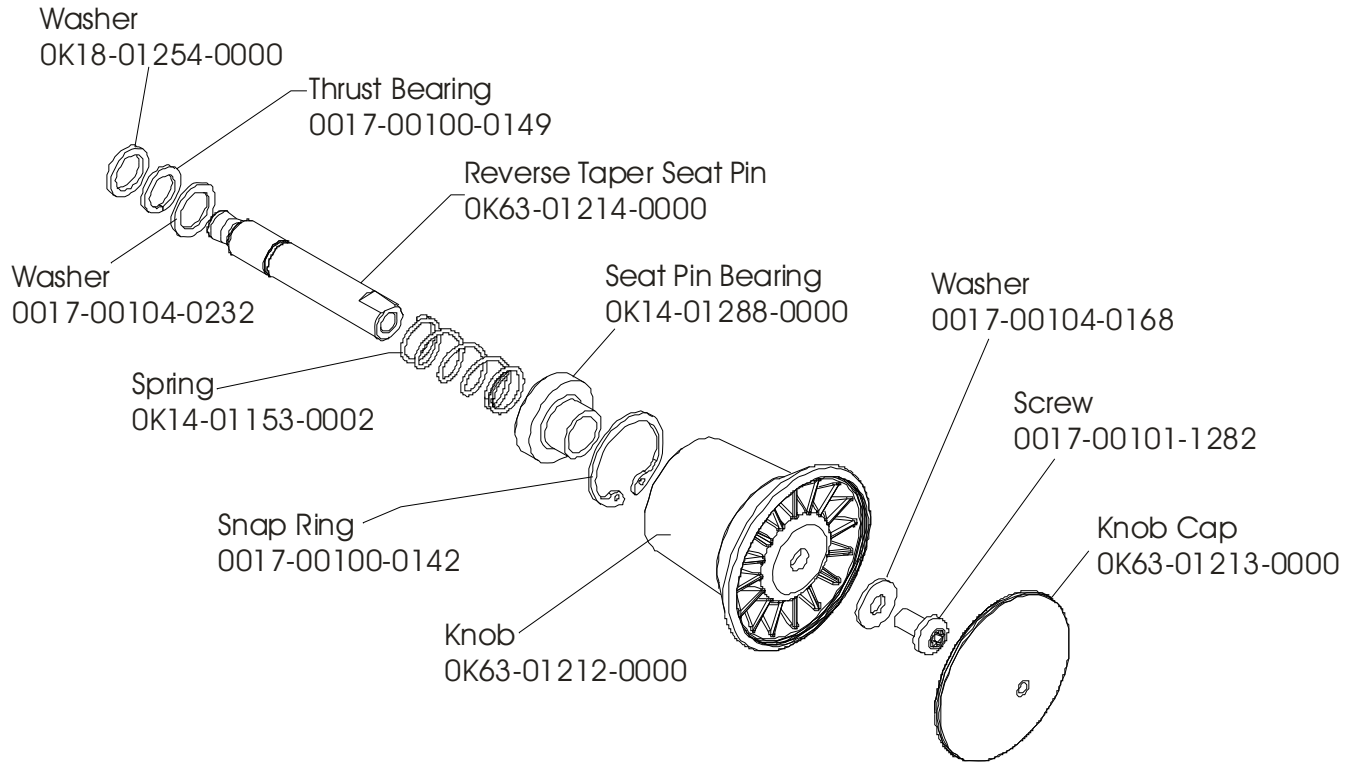

LIFECYCLE C9
C9-0100-04
SN BCS100000 & UP

Console Assembly	Overlay Bezel
AK63-00152-0001 Eng Met	AK63-00154-0001 Eng Met
AK63-00152-0003 Ger Met	AK63-00154-0003 Ger Met
AK63-00152-0004 Spn Met	AK63-00154-0004 Spn Met
AK63-00152-0006 Jap Met	AK63-00154-0006 Jap Met
AK63-00152-0007 Frn Met	AK63-00154-0007 Frn Met
AK63-00152-0008 Itl Met	AK63-00154-0008 Itl Met
AK63-00152-0009 Itl Met	AK63-00154-0009 Itl Met
AK63-00152-0010 Por Met	AK63-00154-0010 Por Met

LIFECYCLE C9
Crankshaft Assembly

C9-0100-04
SN BCS100000 & UP

Alternator Belt
OK63-01065-0000

Intermediate Belt
OK63-01066-0000

LIFECYCLE C9
General Assembly

C9-0100-03 SN CBG100930 & UP
C9-0100-04 SN BCS100000 & UP