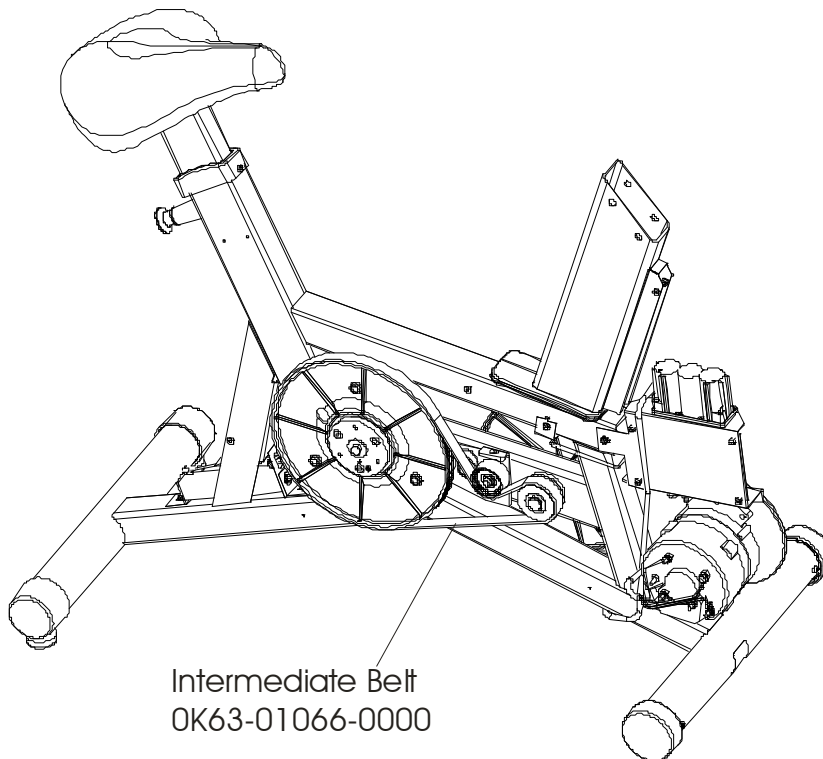

C9-0100-03 SN CBG100930 & UP
C9-0100-04 SN BCS100000 & UP

LIFECYCLE C9

**C9-0100-03 SN CBG100930 &
UP**

Handlebar Assembly – AK63-00091-0000

**C9-0100-04 SN BCS100000 &
UP**

Alternator Belt
OK63-01065-0000