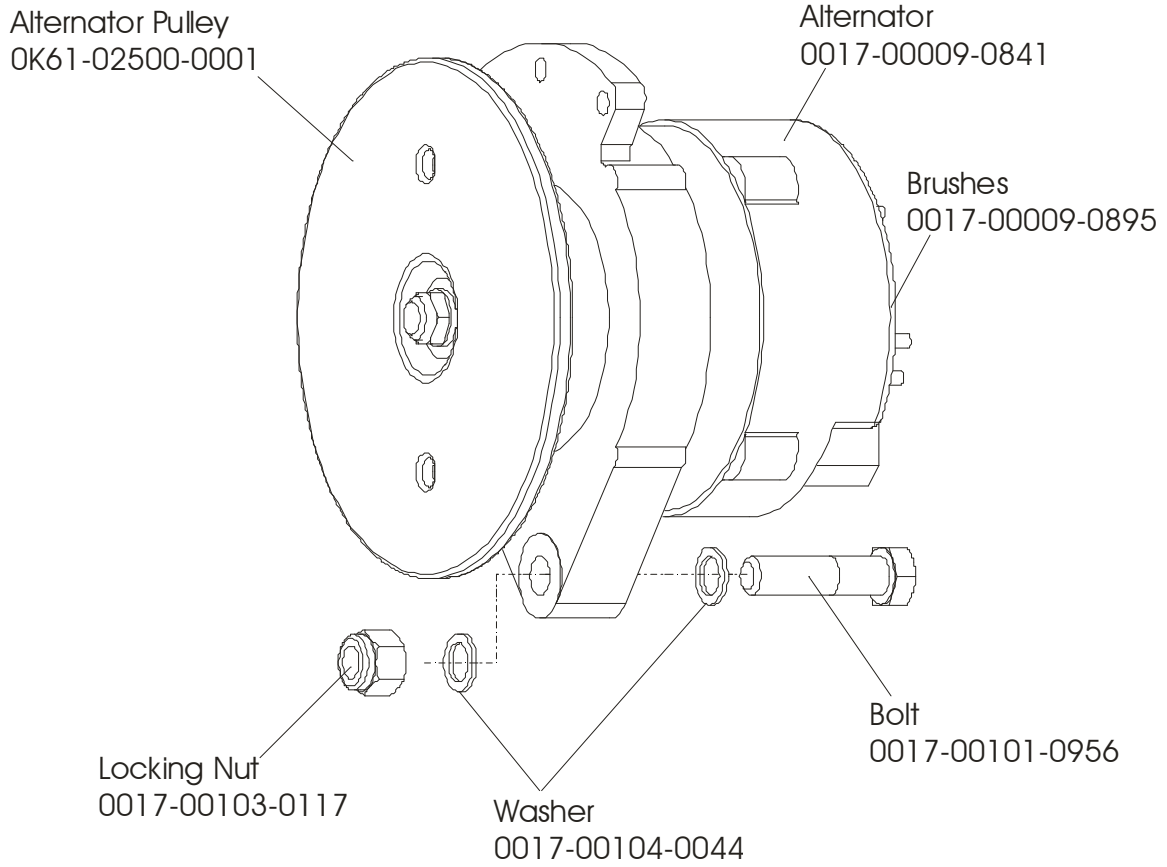

LIFECYCLE C9
Console Overlay Bezel Assembly

C9-0100-03 SN CBG100930 & UP
C9-0100-04 SN BCS100000 & UP

Console Assembly	Overlay Bezel	Upper Overlay	Lower Overlay
AK63-00152-0001 Eng Met	AK63-00154-0001 Eng Met	OK63-01168-0001 Eng Met	OK47-01082-0001 Eng Met
AK63-00152-0003 Ger Met	AK63-00154-0003 Ger Met	OK63-01168-0003 Ger Met	OK47-01082-0003 Ger Met
AK63-00152-0004 Spn Met	AK63-00154-0004 Spn Met	OK63-01168-0004 Spn Met	OK47-01082-0004 Spn Met
AK63-00152-0006 Jap Met	AK63-00154-0006 Jap Met	OK63-01168-0006 Jap Met	OK47-01082-0006 Jap Met
AK63-00152-0007 Frn Met	AK63-00154-0007 Frn Met	OK63-01168-0007 Frn Met	OK47-01082-0007
AK63-00152-0008 Itl Met	AK63-00154-0008 Itl Met	OK63-01168-0008 Itl Met	OK47-01082-0008 Itl Met
AK63-00152-0009 Itl Met	AK63-00154-0009 Itl Met	OK63-01168-0009 Itl Met	OK47-01082-0009 Itl Met
AK63-00152-0010 Por Met	AK63-00154-0010 Por Met	OK63-01168-0010 Por Met	OK47-01082-0010 Por Met

LIFECYCLE C9
Final Frame Assembly

C9-0100-03 SN CBG100930 & UP
C9-0100-04 SN BCS100000 & UP

LIFECYCLE C9
Crankshaft Assembly

C9-0100-03 SN CBG100930 & UP
C9-0100-04 SN BCS100000 & UP

Crank Bearing Kit
GK63-00002-0006
Crank Bearing Tool Service Kit
XXXX-XXXXX-XXXX