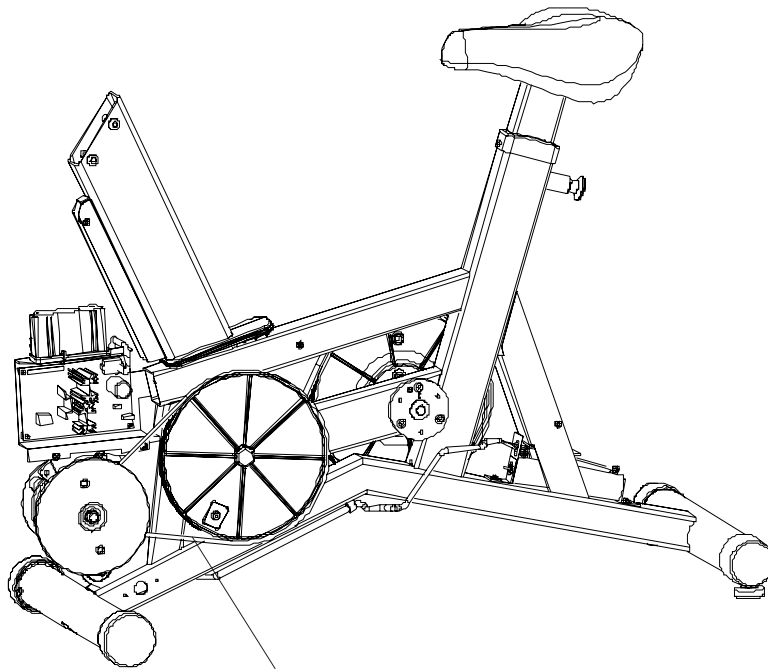

LIFECYCLE C9
Crankshaft Assembly

C9-0100-04
SN BCS100000 & UP

Alternator Belt
OK63-01065-0000

Intermediate Belt
OK63-01066-0000

LIFECYCLE C9
General Assembly

C9-0100-03 SN CBG100930 & UP
C9-0100-04 SN BCS100000 & UP

LIFECYCLE C9
Console Overlay Bezel Assembly

C9-0100-03 SN CBG100930 & UP
C9-0100-04 SN BCS100000 & UP

Console Assembly	Overlay Bezel	Upper Overlay	Lower Overlay
AK63-00152-0001 Eng Met	AK63-00154-0001 Eng Met	OK63-01168-0001 Eng Met	OK47-01082-0001 Eng Met
AK63-00152-0003 Ger Met	AK63-00154-0003 Ger Met	OK63-01168-0003 Ger Met	OK47-01082-0003 Ger Met
AK63-00152-0004 Spn Met	AK63-00154-0004 Spn Met	OK63-01168-0004 Spn Met	OK47-01082-0004 Spn Met
AK63-00152-0006 Jap Met	AK63-00154-0006 Jap Met	OK63-01168-0006 Jap Met	OK47-01082-0006 Jap Met
AK63-00152-0007 Frn Met	AK63-00154-0007 Frn Met	OK63-01168-0007 Frn Met	OK47-01082-0007
AK63-00152-0008 Itl Met	AK63-00154-0008 Itl Met	OK63-01168-0008 Itl Met	OK47-01082-0008 Itl Met
AK63-00152-0009 Itl Met	AK63-00154-0009 Itl Met	OK63-01168-0009 Itl Met	OK47-01082-0009 Itl Met
AK63-00152-0010 Por Met	AK63-00154-0010 Por Met	OK63-01168-0010 Por Met	OK47-01082-0010 Por Met