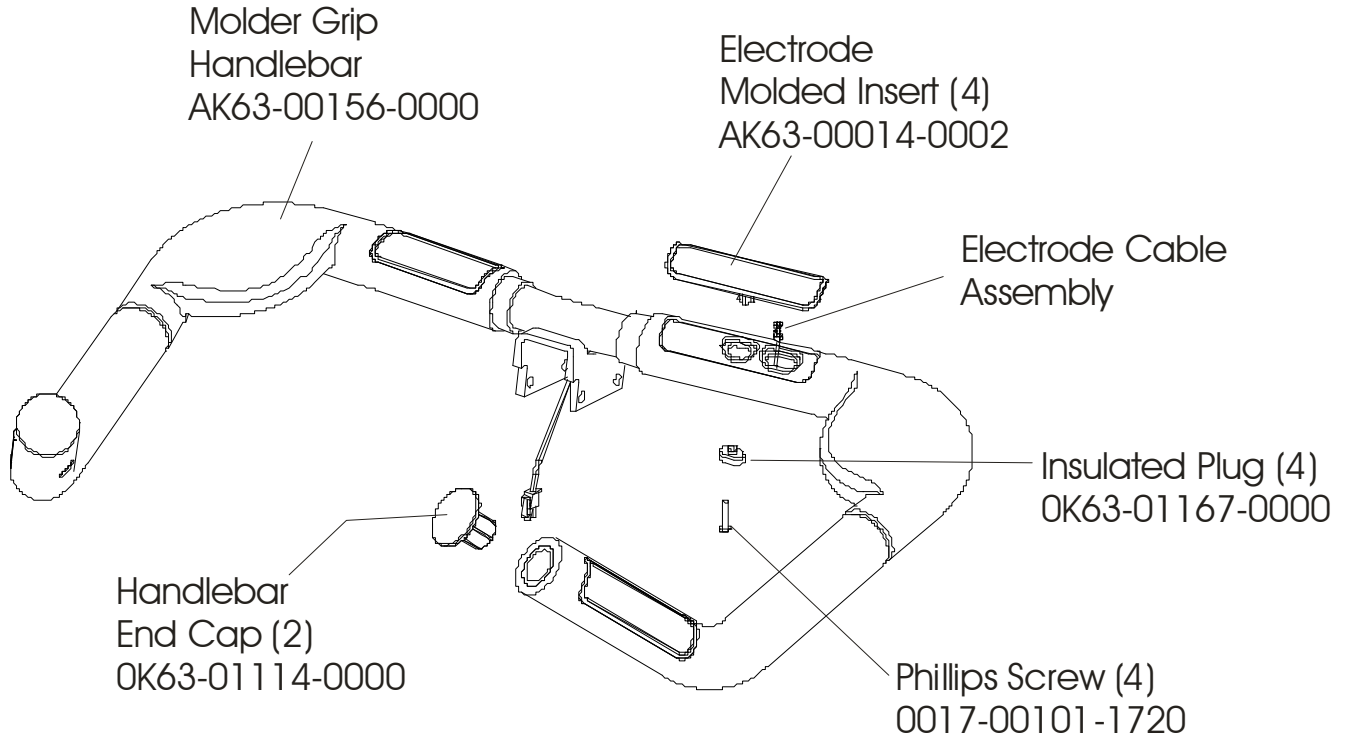

C9-0100-03 SN CBG100930 & UP
C9-0100-04 SN BCS100000 & UP

LIFECYCLE C9

**C9-0100-03 SN CBG100930 &
UP**

Handlebar Assembly – AK63-00091-0000

**C9-0100-04 SN BCS100000 &
UP**

Alternator Belt
OK63-01065-0000