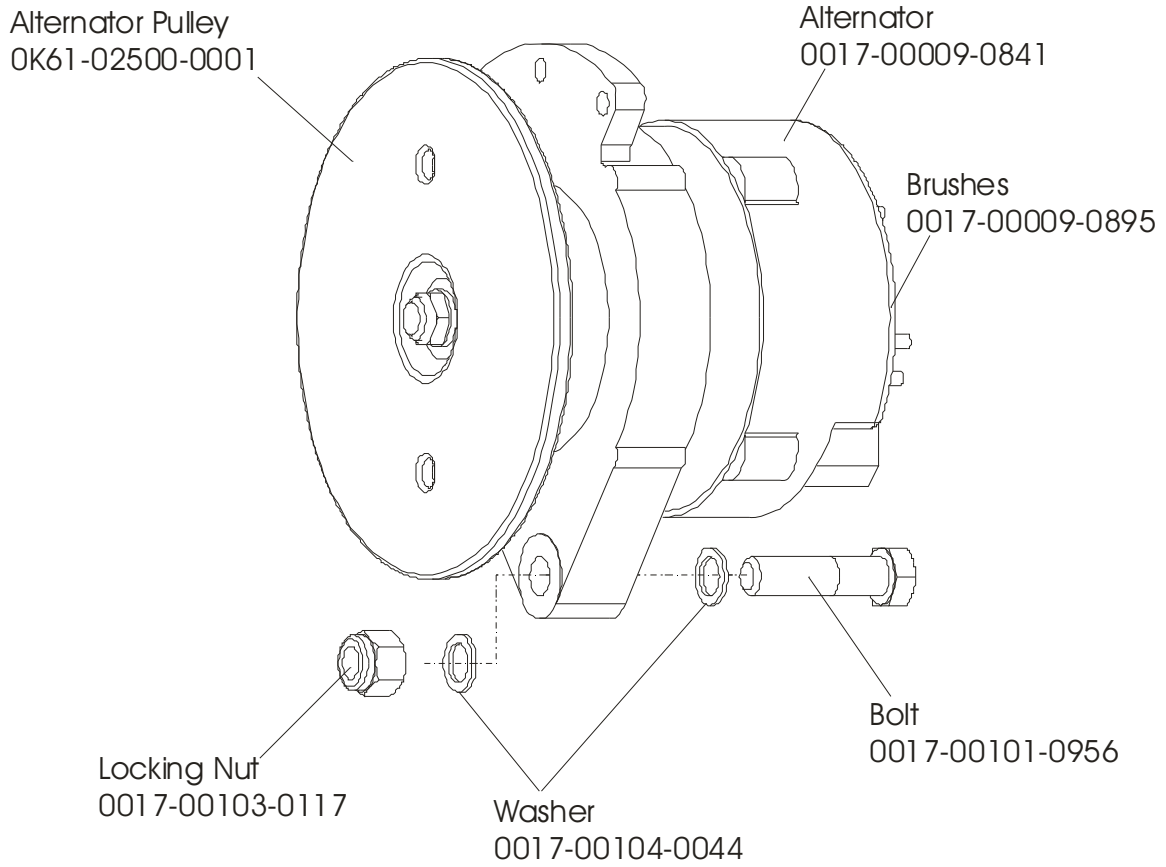

LIFECYCLE C9
C9-0100-04
SN BCS100000 & UP

Console Assembly	Overlay Bezel
AK63-00152-0001 Eng Met	AK63-00154-0001 Eng Met
AK63-00152-0003 Ger Met	AK63-00154-0003 Ger Met
AK63-00152-0004 Spn Met	AK63-00154-0004 Spn Met
AK63-00152-0006 Jap Met	AK63-00154-0006 Jap Met
AK63-00152-0007 Frn Met	AK63-00154-0007 Frn Met
AK63-00152-0008 Itl Met	AK63-00154-0008 Itl Met
AK63-00152-0009 Itl Met	AK63-00154-0009 Itl Met
AK63-00152-0010 Por Met	AK63-00154-0010 Por Met

LIFECYCLE C9
Crankshaft Assembly

C9-0100-04
SN BCS100000 & UP

Alternator Belt
OK63-01065-0000

Intermediate Belt
OK63-01066-0000

LIFECYCLE C9
General Assembly

C9-0100-03 SN CBG100930 & UP
C9-0100-04 SN BCS100000 & UP