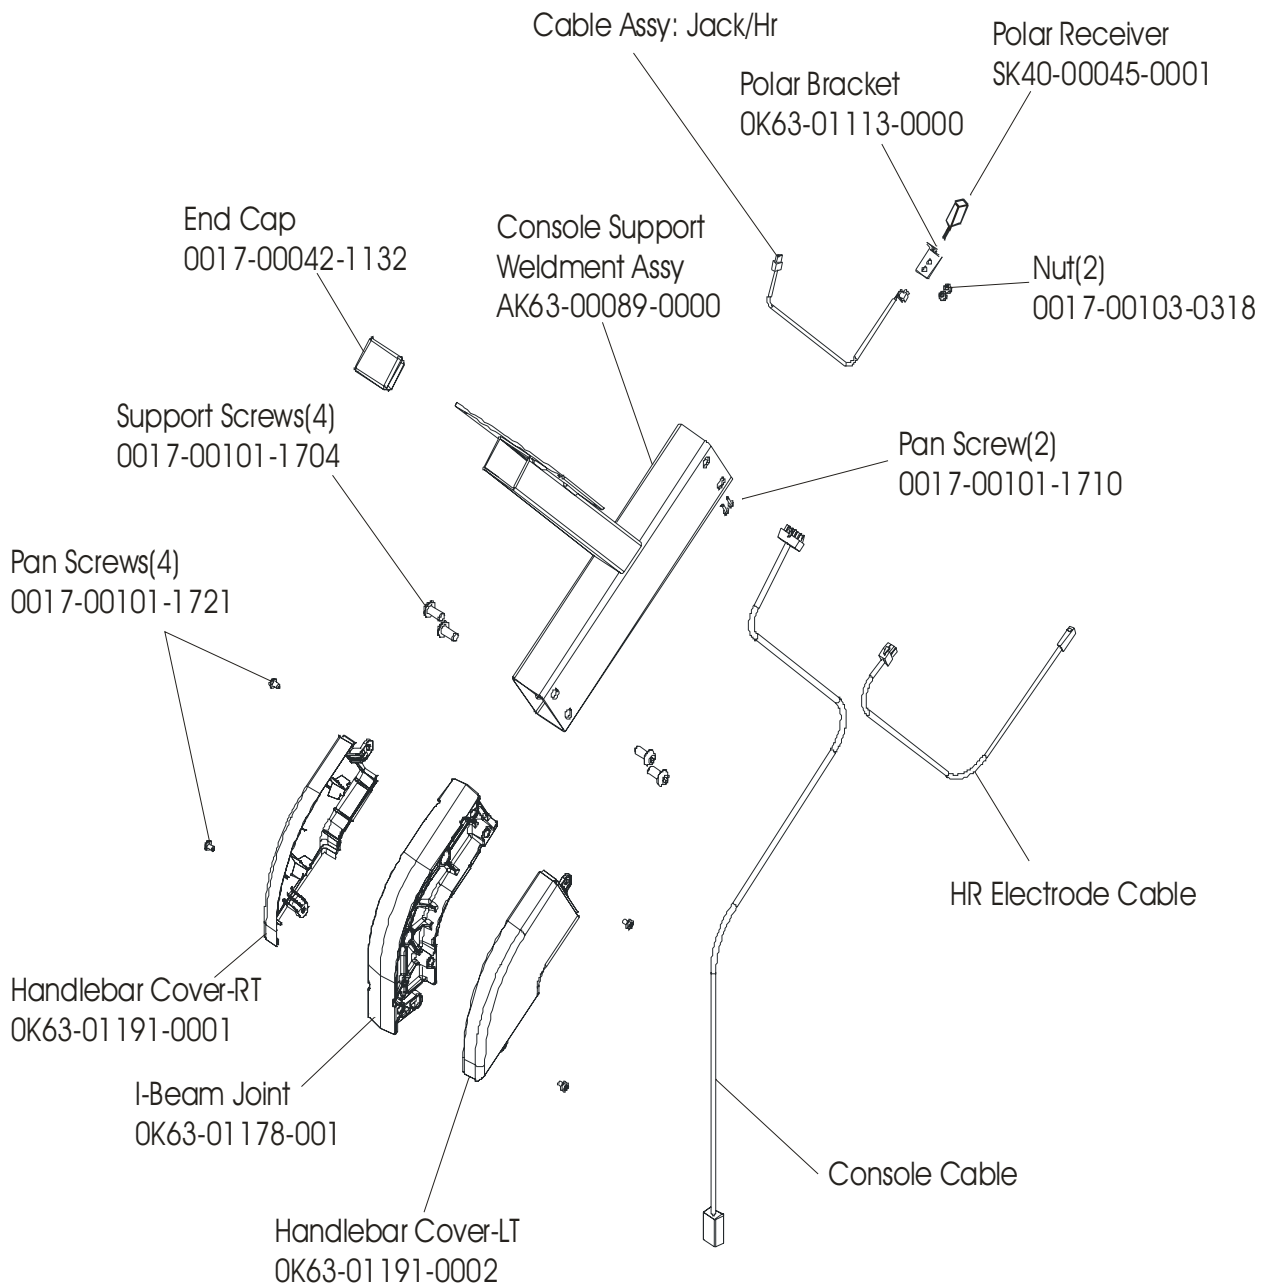

LIFECYCLE C9
Crankshaft Assembly

C9-0100-04
SN BCS100000 & UP

Alternator Belt
OK63-01065-0000

Intermediate Belt
OK63-01066-0000

LIFECYCLE C9
General Assembly

C9-0100-03 SN CBG100930 & UP
C9-0100-04 SN BCS100000 & UP

LIFECYCLE C9
Console Overlay Bezel Assembly

C9-0100-03 SN CBG100930 & UP
C9-0100-04 SN BCS100000 & UP

Console Assembly	Overlay Bezel	Upper Overlay	Lower Overlay
AK63-00152-0001 Eng Met	AK63-00154-0001 Eng Met	OK63-01168-0001 Eng Met	OK47-01082-0001 Eng Met
AK63-00152-0003 Ger Met	AK63-00154-0003 Ger Met	OK63-01168-0003 Ger Met	OK47-01082-0003 Ger Met
AK63-00152-0004 Spn Met	AK63-00154-0004 Spn Met	OK63-01168-0004 Spn Met	OK47-01082-0004 Spn Met
AK63-00152-0006 Jap Met	AK63-00154-0006 Jap Met	OK63-01168-0006 Jap Met	OK47-01082-0006 Jap Met
AK63-00152-0007 Frn Met	AK63-00154-0007 Frn Met	OK63-01168-0007 Frn Met	OK47-01082-0007
AK63-00152-0008 Itl Met	AK63-00154-0008 Itl Met	OK63-01168-0008 Itl Met	OK47-01082-0008 Itl Met
AK63-00152-0009 Itl Met	AK63-00154-0009 Itl Met	OK63-01168-0009 Itl Met	OK47-01082-0009 Itl Met
AK63-00152-0010 Por Met	AK63-00154-0010 Por Met	OK63-01168-0010 Por Met	OK47-01082-0010 Por Met

LIFECYCLE C9
Final Frame Assembly

C9-0100-03 SN CBG100930 & UP
C9-0100-04 SN BCS100000 & UP

LIFECYCLE C9
Crankshaft Assembly

C9-0100-03 SN CBG100930 & UP
C9-0100-04 SN BCS100000 & UP

Crank Bearing Kit
GK63-00002-0006
Crank Bearing Tool Service Kit
XXXX-XXXXX-XXXX

Model	Part Number	Description
C9-03	AK63-00109-0000	Seat Post Assembly
	OK63-01059-0000	Seat – Standard, Black
C9-04	AK63-00109-0001	Seat Post Assembly – DLX, C9i
	AK63-00229-0001	Seat Assembly – DLX, Black