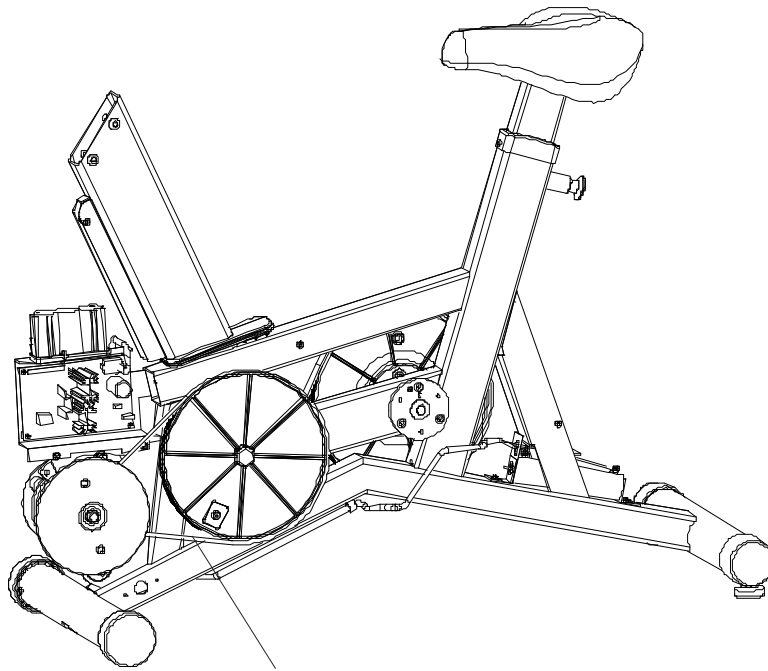

C9-0100-03 SN CBG100930 & UP
C9-0100-04 SN BCS100000 & UP

LIFECYCLE C9

**C9-0100-03 SN CBG100930 &
UP**

Handlebar Assembly – AK63-00091-0000

**C9-0100-04 SN BCS100000 &
UP**

Alternator Belt
OK63-01065-0000