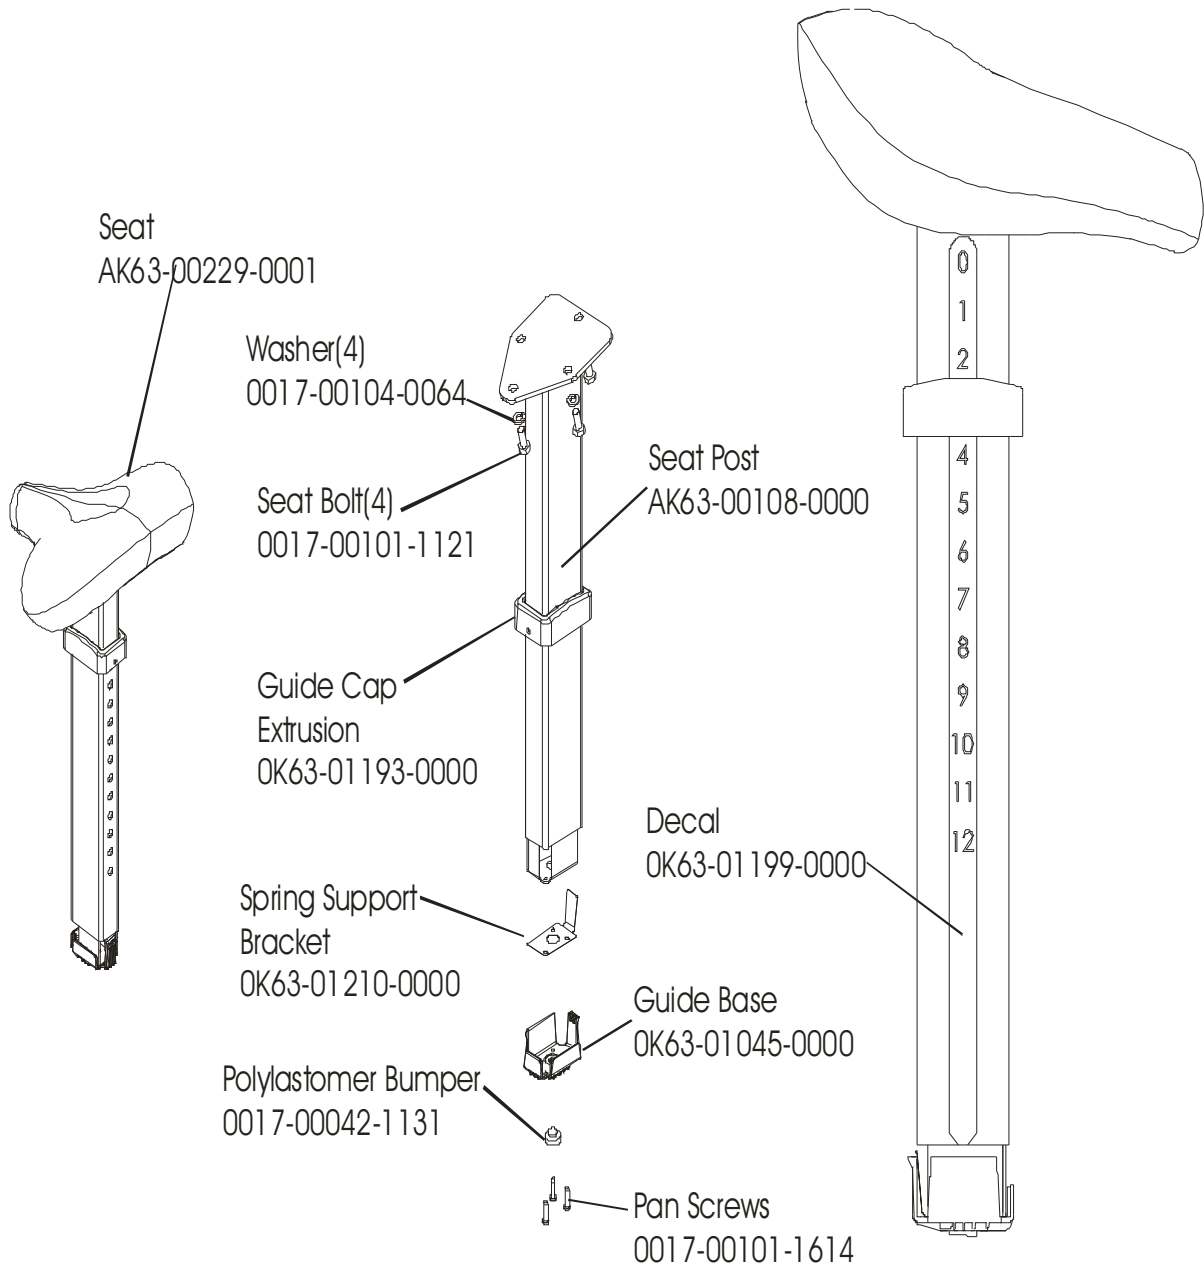

LIFECYCLE C9
C9-0100-04
SN BCS100000 & UP

Console Assembly	Overlay Bezel
AK63-00152-0001 Eng Met	AK63-00154-0001 Eng Met
AK63-00152-0003 Ger Met	AK63-00154-0003 Ger Met
AK63-00152-0004 Spn Met	AK63-00154-0004 Spn Met
AK63-00152-0006 Jap Met	AK63-00154-0006 Jap Met
AK63-00152-0007 Frn Met	AK63-00154-0007 Frn Met
AK63-00152-0008 Itl Met	AK63-00154-0008 Itl Met
AK63-00152-0009 Itl Met	AK63-00154-0009 Itl Met
AK63-00152-0010 Por Met	AK63-00154-0010 Por Met

LIFECYCLE C9
Crankshaft Assembly

C9-0100-04
SN BCS100000 & UP

Alternator Belt
OK63-01065-0000

Intermediate Belt
OK63-01066-0000

LIFECYCLE C9
General Assembly

C9-0100-03 SN CBG100930 & UP
C9-0100-04 SN BCS100000 & UP

Model	Part Number	Description
C9-03	AK63-00109-0000	Seat Post Assembly
	OK63-01059-0000	Seat – Standard, Black
C9-04	AK63-00109-0001	Seat Post Assembly – DLX, C9i
	AK63-00229-0001	Seat Assembly – DLX, Black